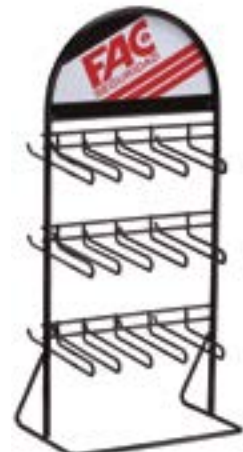

# EXPOSITORES

expositores polivalentes  
para cajas fuertes

para cajas de sobreponer  
(necesario complemento  
soportes)  
Ref. 99029  
Ref. 99088

para cajas de sobreponer  
(necesario complemento  
soportes)  
Ref. 99088  
Ref. 99030

para cajas de empotrar  
Ref. 99088

expositor para  
caudalitas

Ref. 99072

expositor para  
caudalitas infantiles

Ref. 99071

expositor para  
candados de arco

Ref. 99066